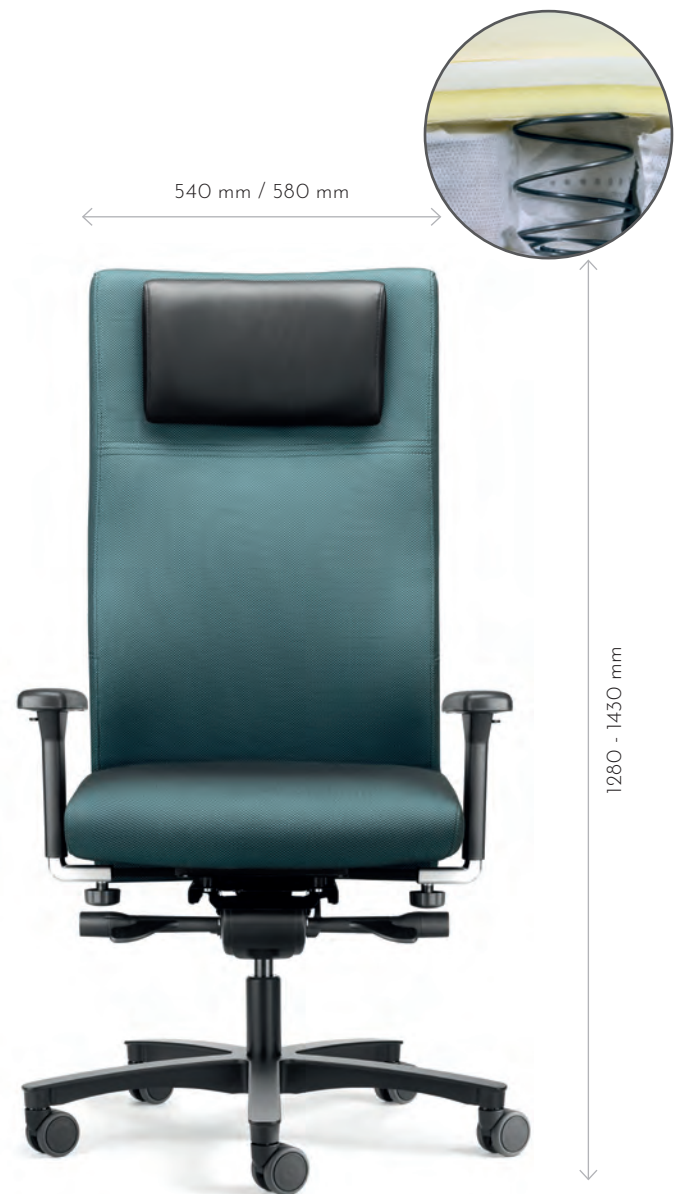

## AUSSTATTUNG

Ergonomischer Muldensitz

Taschenfederkern mit 2 cm Viskoschaum in Sitz und Rücken

Extra breiter Sitz und Rücken

Sitztiefenverstellung

Stufenlose Sitzhöhenverstellung inklusive Sitztiefendämpfung

Rückenlehnenhöhe in 8 Positionen einstellbar

Sitzöffnungswinkel der Rückenlehne in 5 Positionen arretierbar

Anlehndruck der Rückenlehne von 80 - 170 kg einstellbar

Kopfstütze aus Echtleder (abwischbar) und höhenverstellbar

## AUSSTATTUNG OPTIONAL

Fixierung der ERGO TOP®-Technologie

Lordosenstütze in der Tiefe bis 35 mm verstellbar

Multifunktionskopfstütze, verstellbar in Höhe und Neigung

## ABMESSUNGEN

Sitzhöhe:	420 - 521 mm
Sitzbreite LG 6H / LG 7H:	540 mm / 580 mm
Sitztiefe:	490 - 540 mm
Rückenlehnenhöhe ab Sitz:	730 - 800 mm
Rückenlehnenbreite LG 6H / LG 7H:	520 mm / 560 mm
Armlehnen über Sitz:	178 - 288 mm
Gesamthöhe:	1280 - 1430 mm
Gesamtbreite	710 - 770 mm
Gesamttiefe:	590 mm